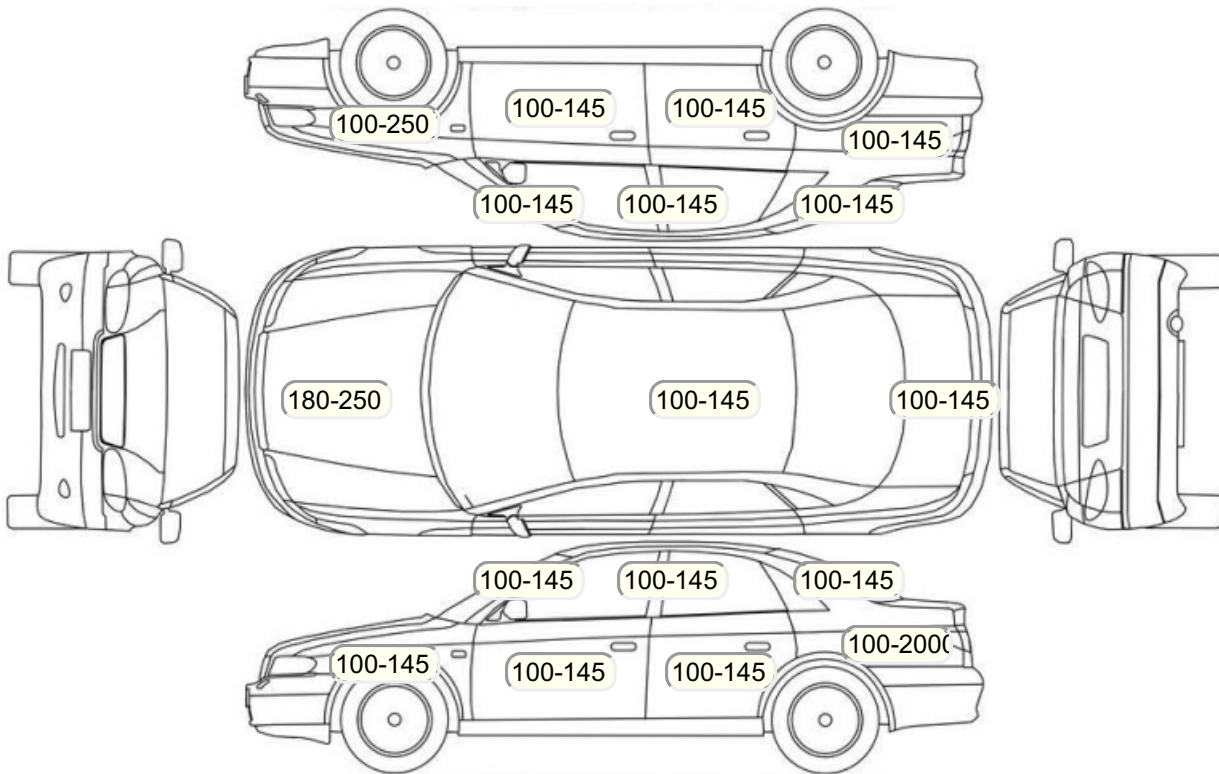

Акт осмотра автомобиля

г. Санкт-Петербург

23.10.2024

Марка	Land Rover	Модель	Freelander
Год	01/01/2008	Пробег	339910 км
ВИН	SALFA24B69H135134	Цвет	Белый
Двигатель	2179 см / Дизель	Коробка передач	автоматическая коробка
Тип кузова	Внедорожник 5 дв.	Привод	полный привод
ПТС	Оригинал	Кол-во регистраций	3
Кол-во ключей	2	Гарантия до	/Нет
Предварительная оценка		Второй комплект колес/шин	Нет

Осмотр состояния ЛКП, мкр

Повреждения экс- и интерьера

Элемент	Состояние ЛКП элемента	Повреждение
Капот	Окрашено	
Крыло заднее левое	Окрашено, Ремонт	
Крыло переднее правое	Окрашено	

Комплектация

Результаты диагностики